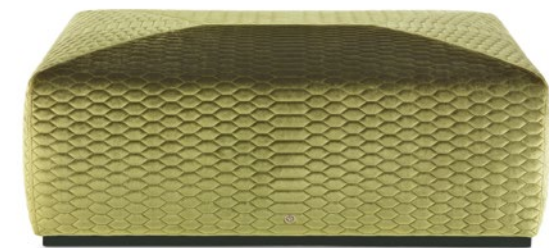

SIORAF.3
floor lamp
ø 70 x h.220
table lamp
ø 50 x h.85

FLYCASE
sideboard
247 x 50 x h.84

SAHARA
stand mirror
160 x 8 x h.240

TOWNEE
3-seater sofa
277 x 106 x h.77
central table
180 x 120 x h.45

BERCHET.2
armchair
84 x 79 x h.110

HERA
pouf
120 x 80 x h.40

FLYCASE
sideboard
410 x 50 x h.95

SELFIE
mirror
120 x 8 x h.120

SIORAF.3
table lamp
ø 50 x h.85

TOWNEE
3-seater sofa
277 x 106 x h.77

BERCHET.2
armchair
84 x 79 x h.110

FLYCASE
sideboard
410 x 50 x h.95

SELFIE
mirror
120 x 8 x h.120

WHITE BERRY
ceiling lamp
ø 50 x h.400

HERA
pouf
120 x 80 x h.40

TOWNEE
central table
180 x 120 x h.45

PUMPKIN
side table
ø 75 x h.50

FLYCASE
chest of drawers
151 x 50 x h.104

NAIL.2
armchair
95 x 80 x h.75