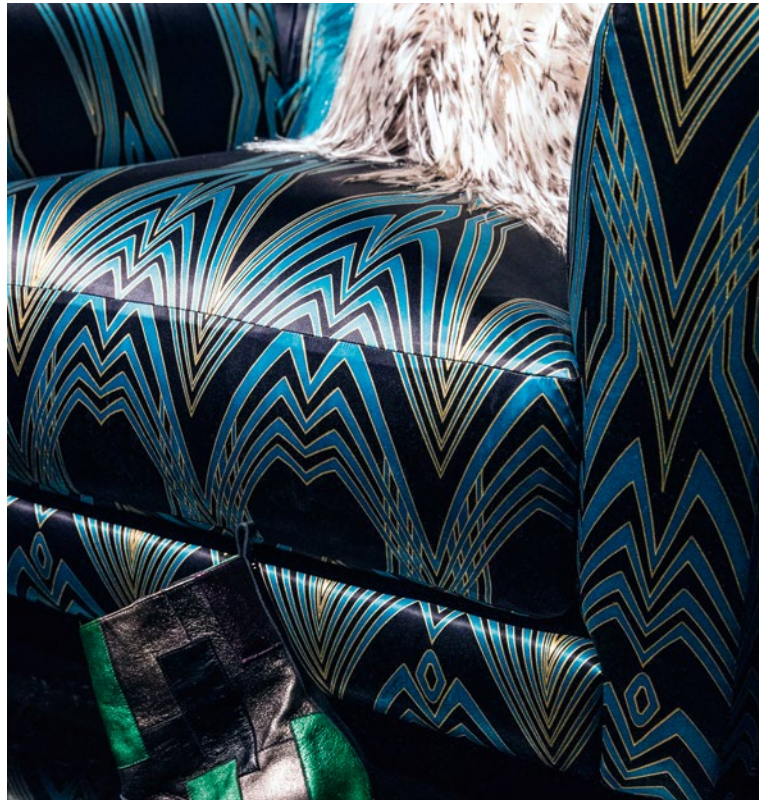

roberto cavalli
home

INTERIORS

roberto cavalli
home

INTERIORS

INDOOR

TEMPLATE
chaise longue
200 x 120 x h.70
3-seater sofa
280 x 120 x h.86

WIRE.2
side table
ø53 x h.58
side table
ø76 x h.50

SAHARA
central table in natural mirrors
60 x 60 x h.45

SAHARA
central table in onyx "verde giada"
140 x 90 x h.25

GOLDEN BRIDGE
central table
125 x 125 x h.40

BALTIMORA
 modular sofa composition 1
 398 x 120 x h.75
 modular sofa composition 2
 500 x 220 x h.75